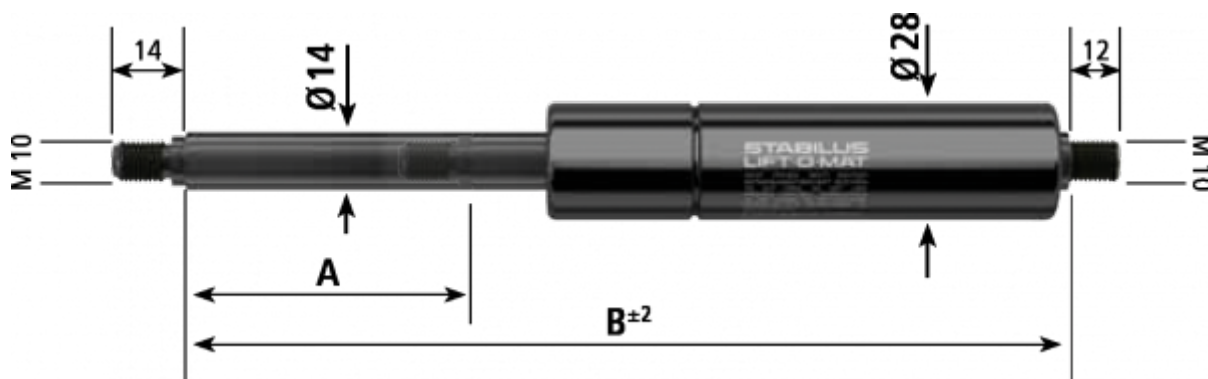

Varenummer: 0423287SY2300

Beskrivelse: Stabilus Gasfjeder uden fittings str. 14/28
2300N længde 770mm, udtræk 350mm Type 23287SY

Mål

A = 350

B = 770

Størrelse = 14/28

Tryk (N) = 2300

Type = 23287SY